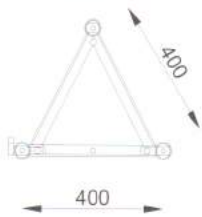

Configurazioni d'accesso possibili
Possible access configurations