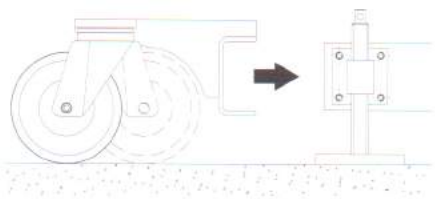

	400 kg	EHM
↑	+300 kg	EHPM
↑↑	+200 kg	
↑↑↑	+100 kg	
↑↑↑↑	+0kg	

PIATTAFORMA DI TRASPORTO / MONTACARICHI TRANSPORT PLATFORM / MATERIAL HOIST

Dati tecnici	Technical Data	Données Techniques	Datos Tecnicos	EHPM / EHM 400 MINI monofase
Capacità di carico	Capacity	Charge Nominale	Capacidad de carga	400 kg
Velocità di sollevamento	Lifting speed	Vitesse de lévage	Velocidad de elevación	10,4 m/min
Massima altezza ancorata	Max anchored height	Hauter max avec ancrages	Altura max con anclajes	120 m
Dimensioni interne cesta	Platform dimensions	Dimensions du plancher	Dimensiones de cabina	1,35 x 0,93 m
Tensione alimentazione	Input power range	Tension d'alimentation	Tensión de red	220/230 V 50/60 Hz 1Ph+1N
Interruttore protezione linea	Protection switch	Interrupteur de protection	Interruptor de protección	16 A
Potenza servizio continuo	Power of the motors	Puissance des moteurs	Potencia de motorreductores	1 x 1,5 kW
Corrente di spunto	Starting current	Ampérage au démarrage	Intensidad de arranque	28 A
Minima potenza di linea consigliata	Minimum line power suggested	Min. puissance de ligne conseillée	Min. potencia linea	3 kW

Kit ruote pivotanti
per movimentazione a terra
*Rotating wheel kit
for quick positioning*

Quattro vitoni di livellamento
Four levelling screw-jacks